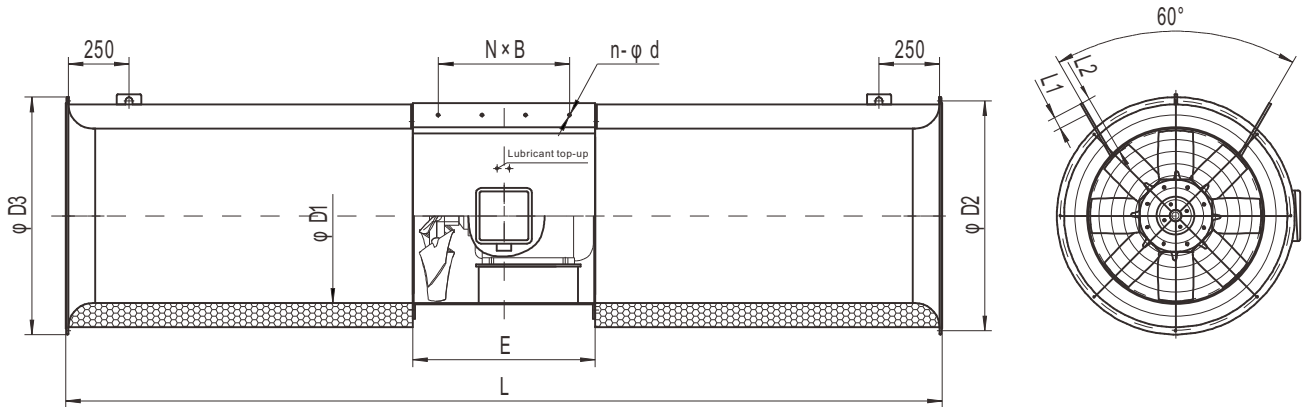

## Fan Dimensions

### Direct-Drive

Dimensional Diagram for YFTNV/YFTNV(R) Jet Fan w/ silencer

Model	Dimension(mm)									
	D1	D2	D3	E	N×B	L1	L2	L		n-Φd
								1D	2D	
630	640	780	820	600	3×180	50	100	1910	3170	4-Φ14
710	720	860	900	700	3×200	50	100	2180	3600	4-Φ14
800	810	1010	1070	650	3×190	50	100	2310	3910	4-Φ14
900	910	1110	1170	700	4×160	60	150	2560	4360	5-Φ14
1000	1010	1220	1280	700	4×160	60	150	2760	4760	5-Φ14
1120	1130	1330	1400	805	4×180	80	180	3115	5355	5-Φ18
1250	1260	1460	1520	900	4×200	80	180	3470	5970	5-Φ20
1400	1410	1630	1690	1000	4×225	100	200	3900	6700	5-Φ26
1600	1610	1850	1910	1000	4×225	100	200	4300	7500	5-Φ26