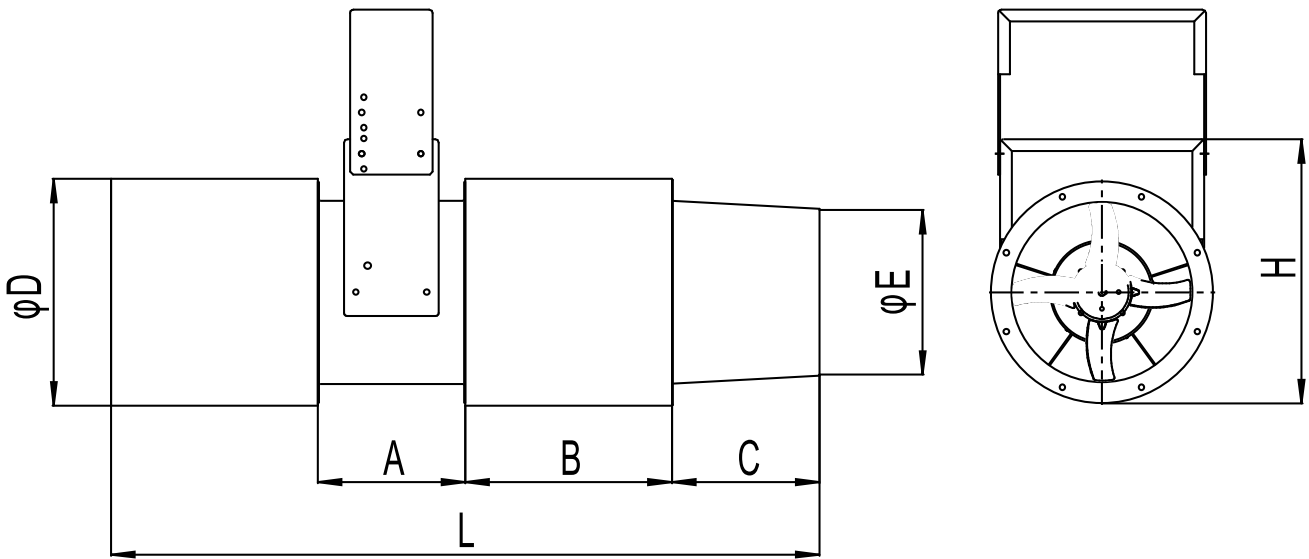

Fan Dimensions

Direct-Drive

Outline Dimensions

Unit mm

Model	A	B	C	H	L	ϕD	ϕE
YFPIM-280	220	320	220	430	1110	364	230
YFPIM-300	250	350	250	450	1200	385	280
YFPIM-350	300	350	300	530	1300	436	320