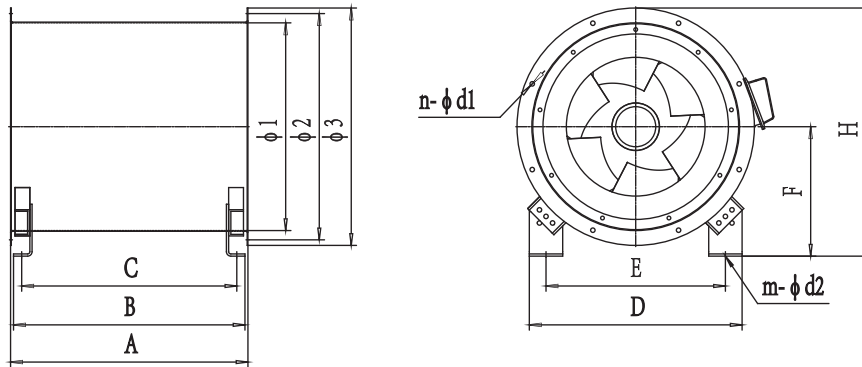

YFIMF - INLINE FULLY MIXED FLOW FAN

Direct-Drive

● YFIMF-400~500D Dimension (Direct-driven)

Model	Size																	
	φ1	φ2	φ3	A		B		C		D	E	F	H(max)	n - φd1	m - φd2		weight (kg)	
				General	Fire/Smoke	General	Fire/Smoke	General	Fire/Smoke						Base-mounted	Ceiling hung	General	Fire/Smoke
YFIMF-400D	450	494	530	585	710	569	694	525	650	494	404	309	574	8 - φ12	4 - φ18	4 - φ12	46	50
YFIMF-450D	510	554	590	670	795	654	779	610	735	538	448	331	626	8 - φ12	4 - φ18	4 - φ12	56	60
YFIMF-500D	560	604	640	725	850	709	834	665	790	574	484	349	669	8 - φ12	4 - φ18	4 - φ12	66	70