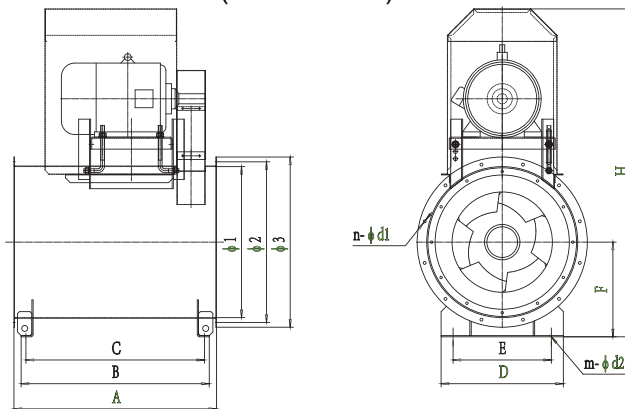

Model	Size												
	φ1	φ2	φ3	A	B	C	D	E	F	H(max)	n - φd1	m - φd2	weight(kg)
YFIMF-560	630	674	710	845	785	745	550	450	395	1379	12 - φ12	4 - φ18	127
YFIMF-630	712	754	792	940	880	840	620	520	435	1442	12 - φ12	4 - φ18	169
YFIMF-710	809	854	889	990	940	890	700	600	485	1565	12 - φ12	4 - φ18	193
YFIMF-800	910	954	990	1110	1020	970	790	690	535	1683	16 - φ14	4 - φ18	234
YFIMF-900	1017	1059	1097	1255	1165	1115	890	790	590	1803	16 - φ14	4 - φ18	299
YFIMF-1000	1130	1182	1230	1300	1180	1130	990	870	655	1986	16 - φ14	6 - φ18	386
YFIMF-1120	1270	1322	1370	1450	1330	1280	1110	990	725	2216	20 - φ14	6 - φ18	499
YFIMF-1250	1421	1472	1521	1630	1510	1460	1240	1120	800	2432	20 - φ14	6 - φ18	627

Note: ● Dimensions provided are for reference only and may differ from the actual drawings.
● The above weight of the fan does not include motor.