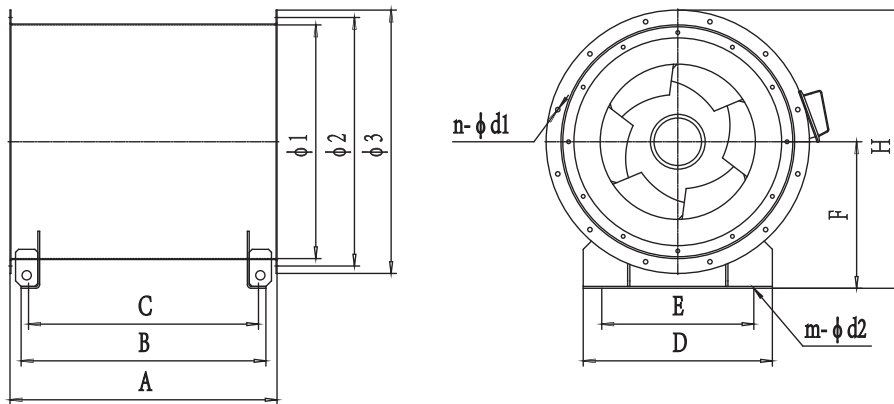

● YFIMF-560~1120D Dimension (Direct-driven)

Model	Size																	
	φ1	φ2	φ3	A		B		C		D	E	F	H(max)	n - φd1	m - φd2		weight (kg)	
				General	Fire/Smoke	General	Fire/Smoke	General	Fire/Smoke						Base-mounted	Ceiling hung	General	Fire/Smoke
YFIMF-560D	630	674	710	790	915	730	855	690	815	550	450	395	750	12 - φ12	4 - φ18	4 - φ12	94	101
YFIMF-630D	712	754	792	855	980	795	920	755	880	620	520	435	831	12 - φ12	4 - φ18	4 - φ12	117	125
YFIMF-710D	809	854	889	930	1075	880	1025	830	975	700	600	485	930	12 - φ12	4 - φ18	4 - φ12	143	154
YFIMF-800D	910	954	990	1040	1185	950	1095	900	1045	790	690	535	1030	16 - φ14	4 - φ18	4 - φ12	179	193
YFIMF-900D	1017	1059	1097	1275	1420	1185	1330	1135	1280	890	790	590	1139	16 - φ14	4 - φ18	4 - φ12	237	254
YFIMF-1000D	1130	1182	1230	1395	1575	1275	1455	1225	1405	990	870	655	1270	16 - φ14	4 - φ18	4 - φ12	332	365
YFIMF-1120D	1270	1322	1370	1475	1655	1355	1535	1305	1485	1110	990	725	1410	20 - φ14	4 - φ18	4 - φ12	419	447

Note: ● Dimensions provided are for reference only and may differ from the actual drawings.
● The above weight of the fan does not include motor.