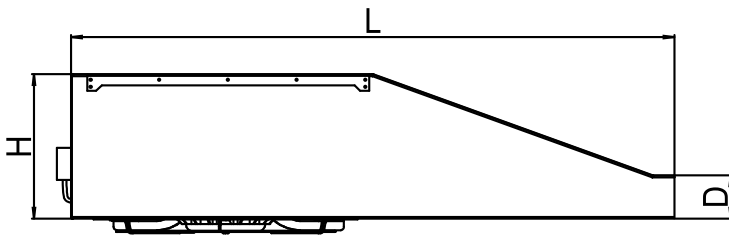

Fan Dimensions

Direct-Drive

Outline Dimensions

Unit mm

Model	A	B	C	D	L	H	H1
YFPIJ-450	898	858	808	80	1340	295	335
YFPIJ-500	990	950	900	90	1490	325	365
YFPIJ-560	1100	1060	1010	100	1670	365	405